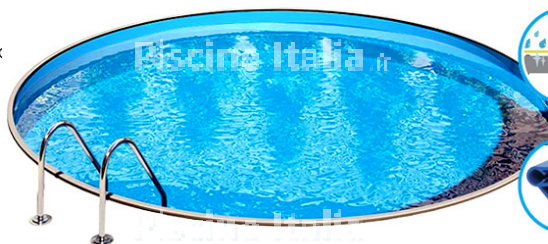

SKYSAND Relax H.1,20 m | H 1,50 m

Piscina interrata forma CIRCOLARE con struttura in lamiera d'acciaio, trattata anticorrosione - disponibile in più dimensioni.

Le **skysand** sono adatte a un'installazione fai da te; inoltre il prezzo di una piscina in lamiera d'acciaio è veramente basso.

Il rivestimento interno (LINER) è presaldato di fabbrica ed è presagomato sulla forma della piscina. L'installazione del liner è semplice grazie all'aggancio facilitato "Hung": questo va inserito lateralmente all'interno di una scanalatura sotto il livello del bordo.

In questo modo non si dovrà più rimuovere il bordo perimetrale per la sostituzione del liner.

Struttura resistente alla corrosione

Fissaggio "Hung" del rivestimento interno

FORMA CIRCOLARE	DIMENSIONI DIAMETRO	ALTEZZA	SPESSORE PARETI	VOLUME D'ACQUA	LINER	SCALA IN ACCIAIO
RELAX 350	3,50 m	1,20 m	0,6 mm	11 m³	60/100 SABBIA	Inox 304 - 3 scalini
RELAX 400	4,00 m	1,20 m	0,6 mm	15 m³	60/100 SABBIA	Inox 304 - 3 scalini

FORMA CIRCOLARE	DIMENSIONI DIAMETRO	ALTEZZA	SPESSORE PARETI	VOLUME D'ACQUA	LINER	SCALA IN ACCIAIO
RELAX 700	7,00 m	1,50 m	0,6 mm	54 m³	60/100 SABBIA	Inox 304 - 3 scalini